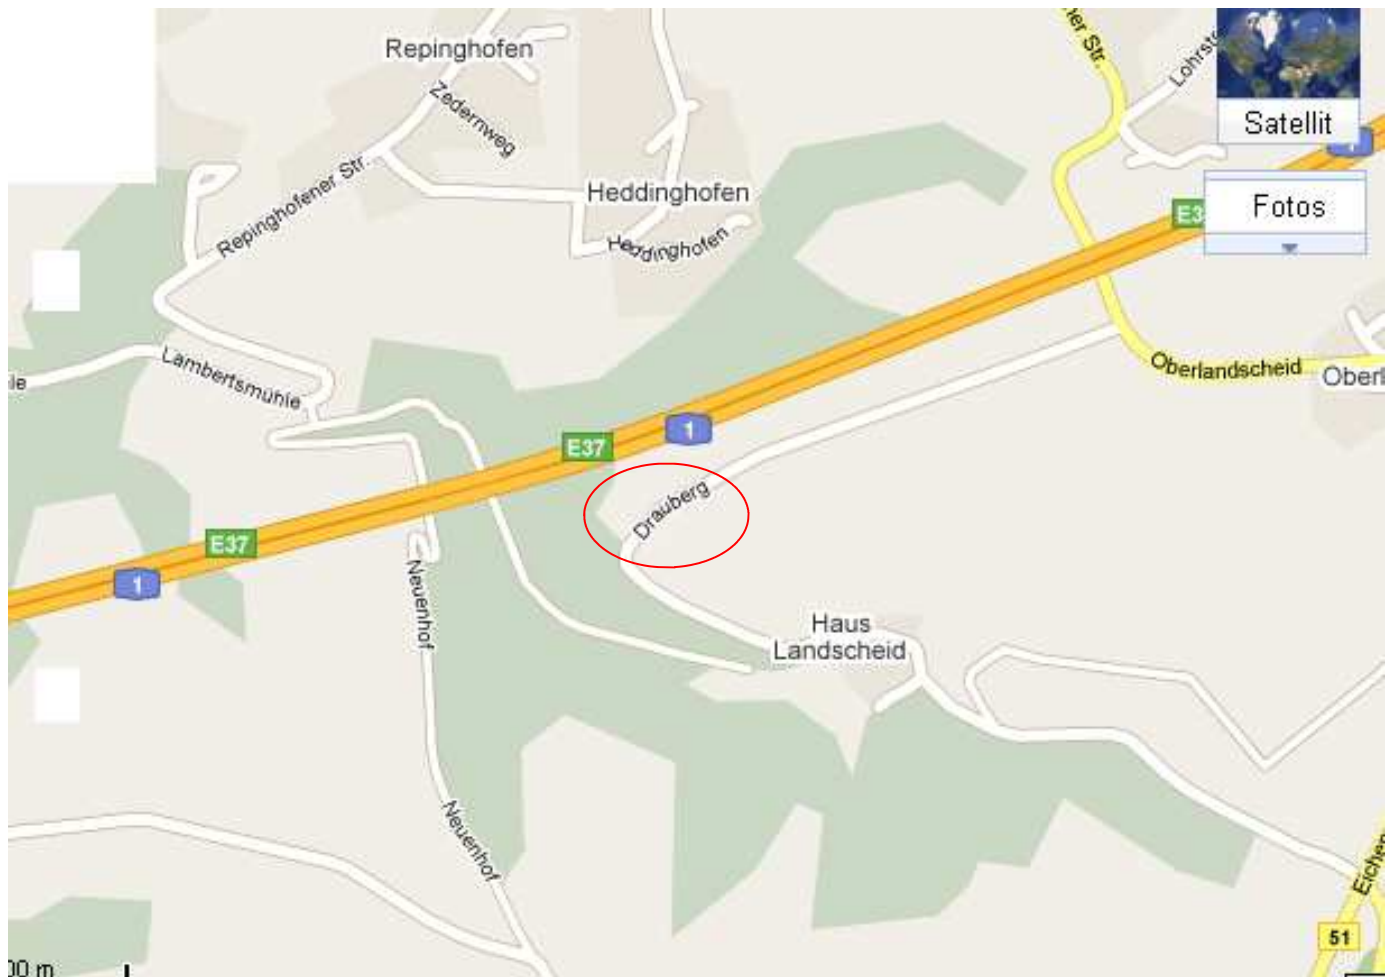

TOUR

Party

Und weiter geht's! Die Tourparty startet auch dieses Jahr wieder, allerdings zu einem anderen Zeitpunkt als zuvor. Dieses Jahr findet die Tourparty am 19. und 20.08.2011 statt. Austragungsort ist der Drauberg in Burscheid.

Als Bands treten zum einen

[Savage Dream](#) an und zum anderen dürft ihr die [Taletellers](#) begrüßen.

2011

Von Opladen aus kommend: - die B232 Richtung Bergisch Neukirchen/Burscheid fahren - in Burscheid rechts Richtung Goetze-Werke abbiegen (Friedrich-Goetze-Str.) - nächste Möglichkeit links abbiegen, den Berg runter fahren - nach der Autobahnunterführung rechts abbiegen Richtung Drauberg - Parkplätze sind direkt am Haus

.Über die Autobahn: - A1 Richtung Burscheid (Dortmund) - Abfahrt Burscheid, dann rechts fahren - an der Ampel geradeaus - am Schild Drauberg/Megaphon/Burscheider Bad rechts runter - vor der Autobahnunterführung links abbiegen Richtung Drauberg -